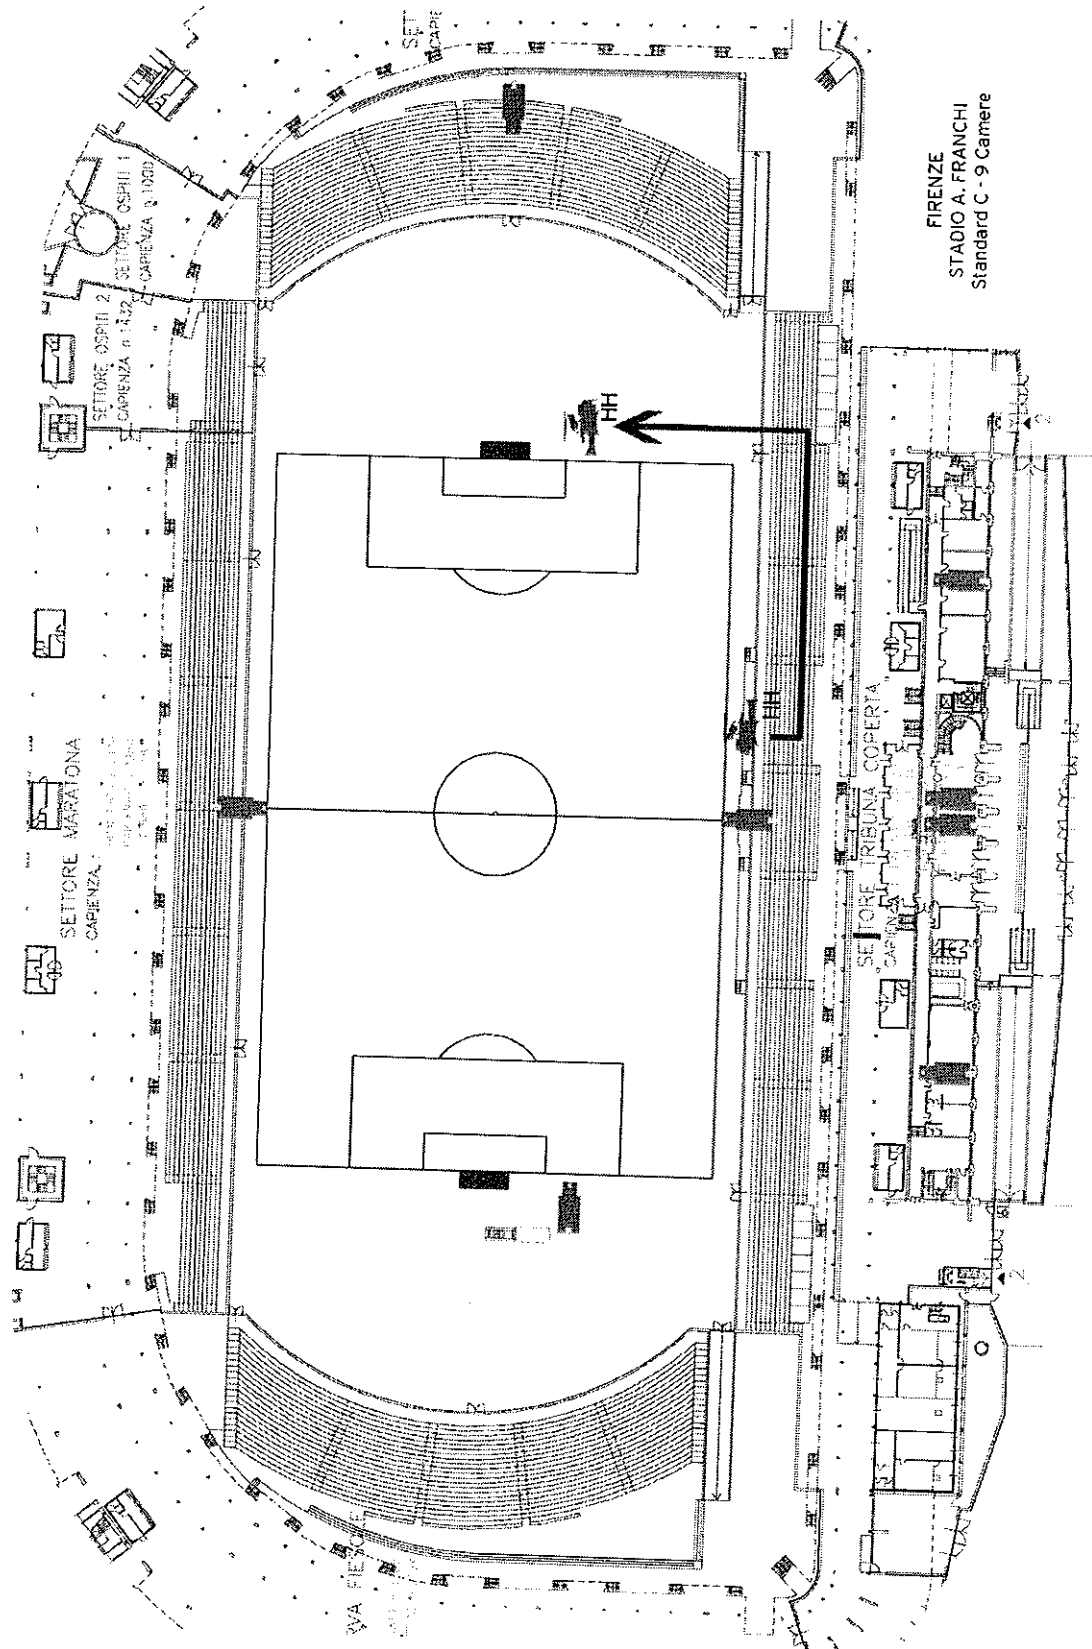

FIRENZE
STADIO A. FRANCHI
Standard C - 9 Camere