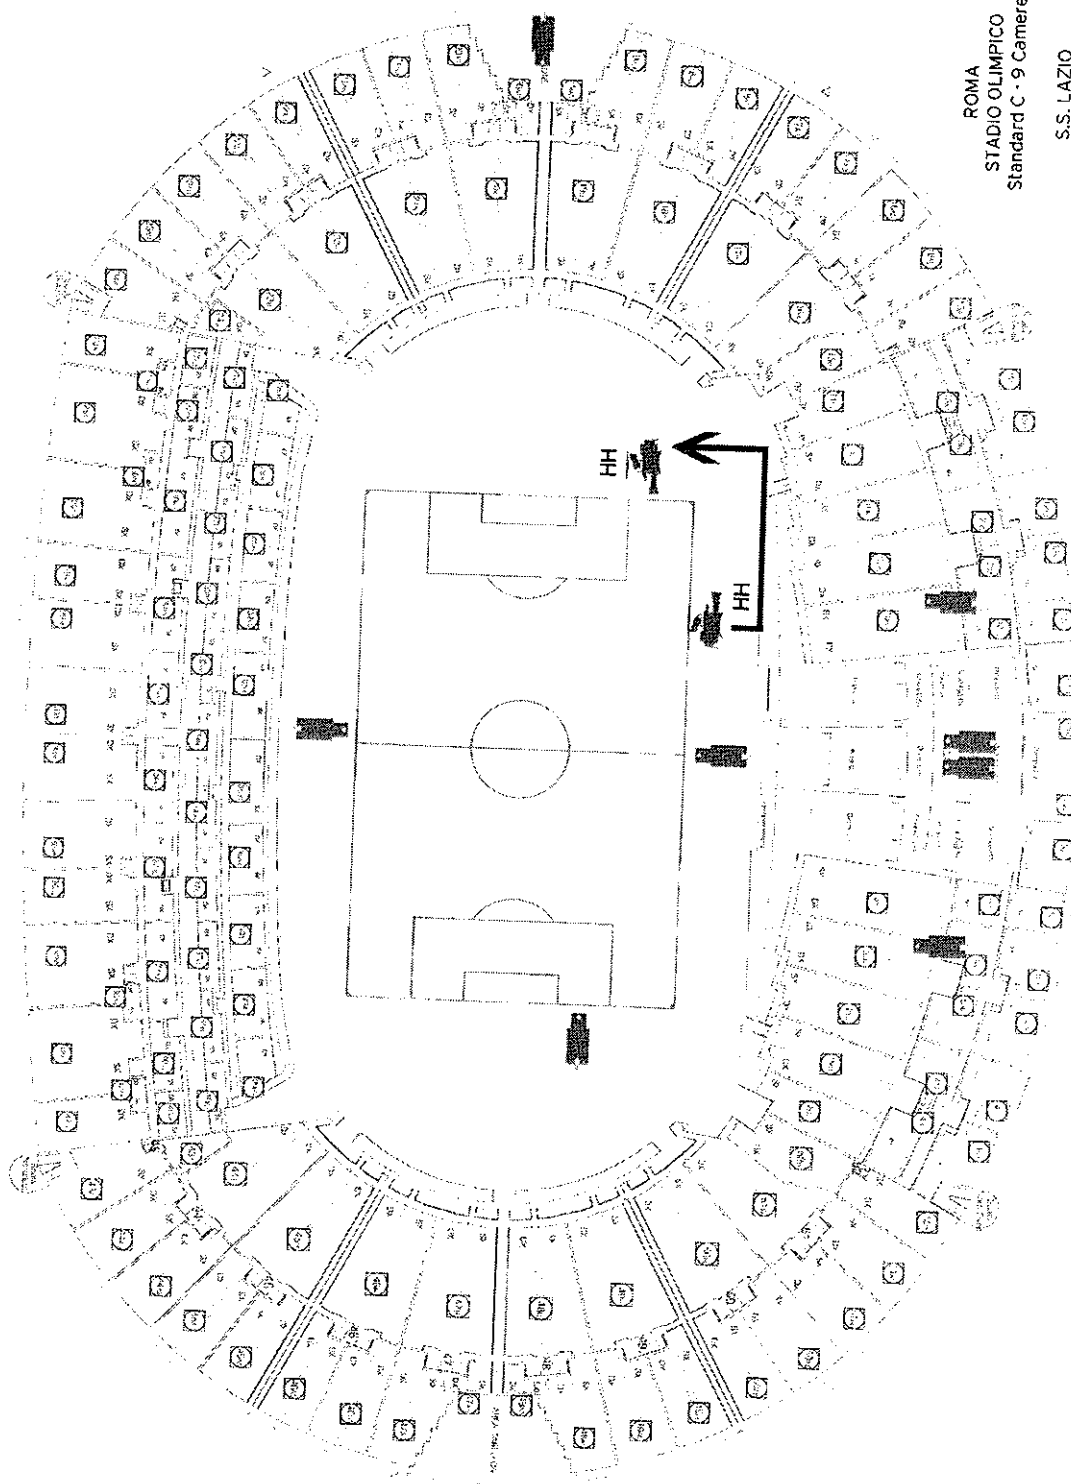

ROMA
STADIO OLIMPICO
Standard C - 9 Camere
S.S. LAZIO