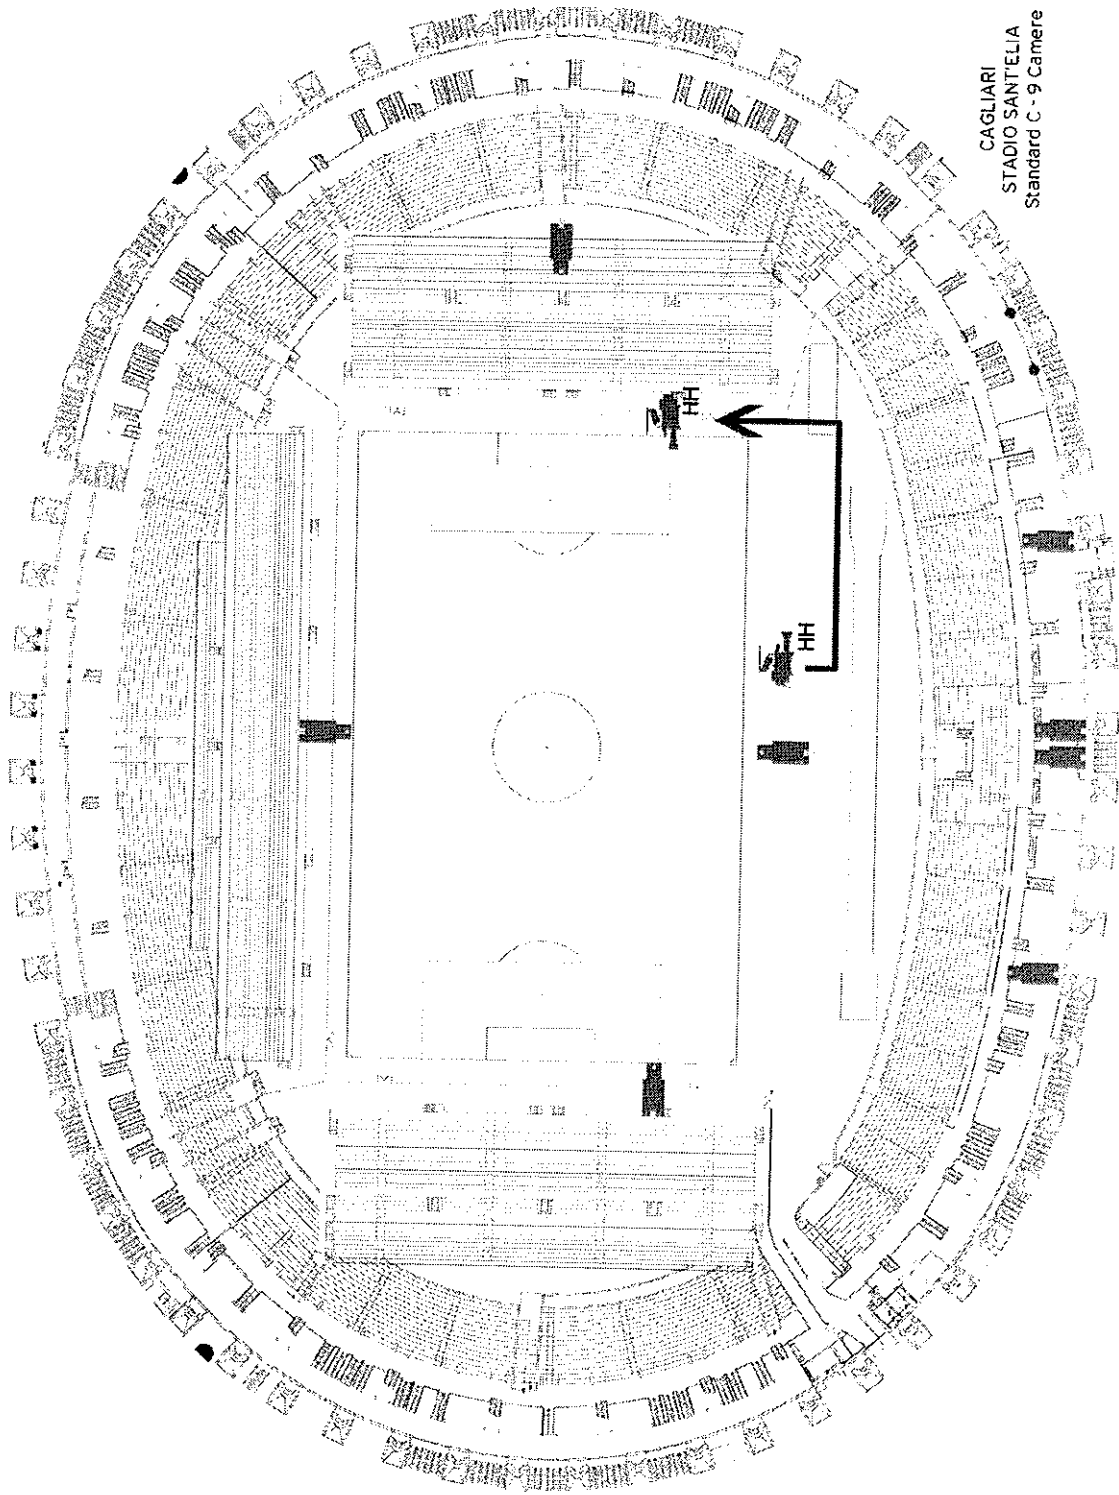

CAGLIARI
STADIO SANTELLIA
Standard C - 9 Camere