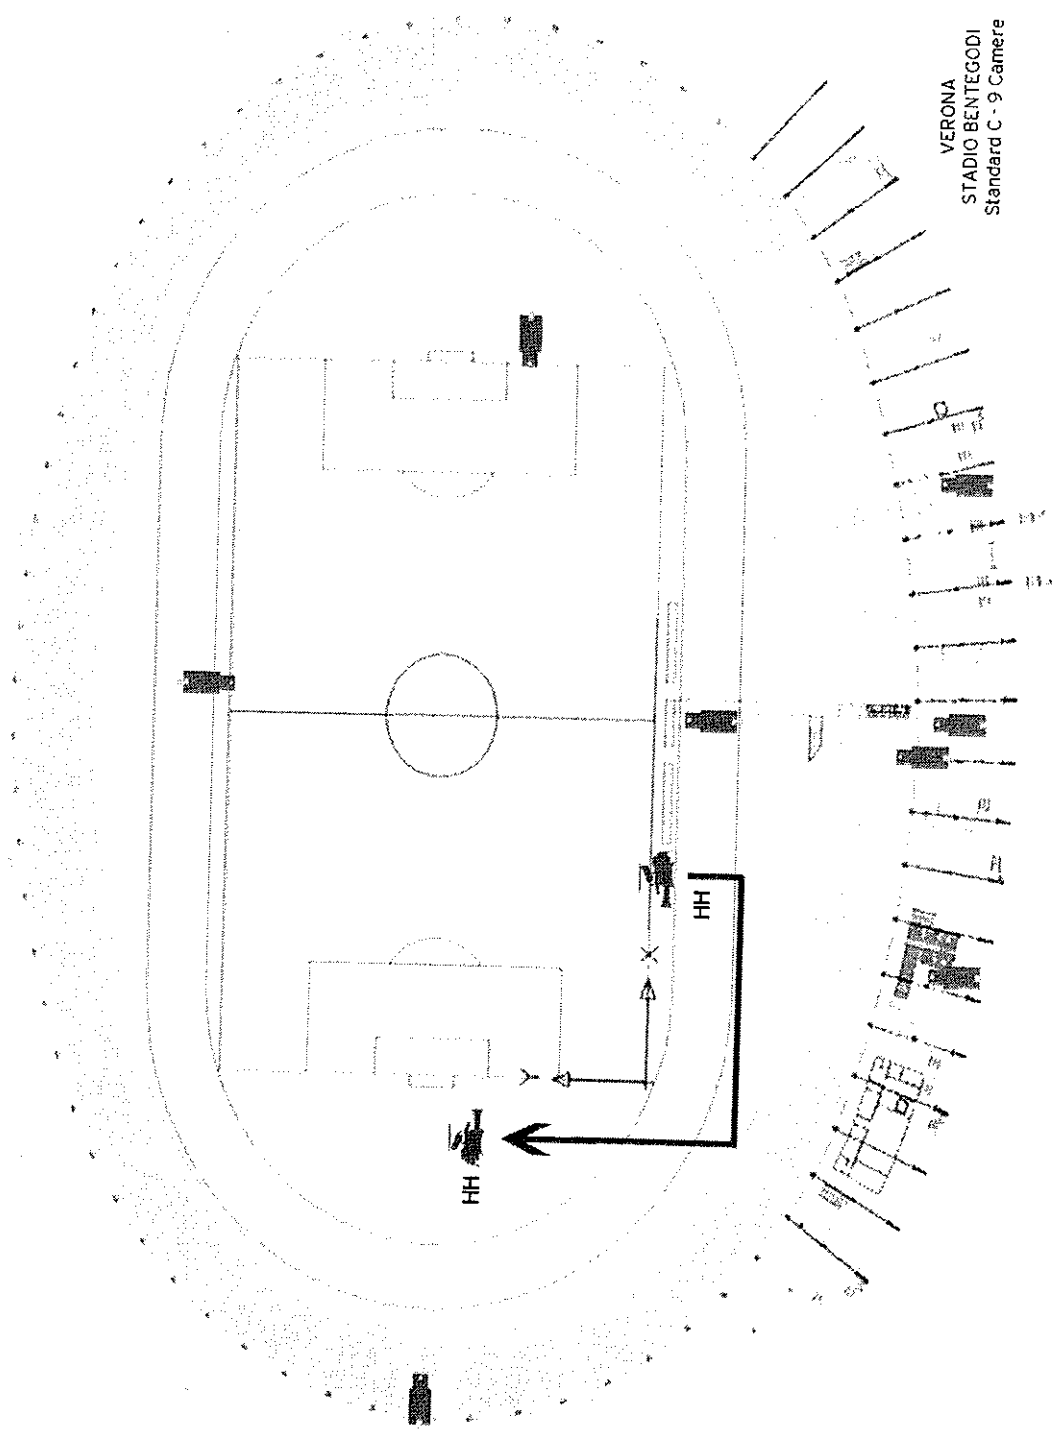

VERONA
STADIO BENTEGODI
Standard C - 9 Camere