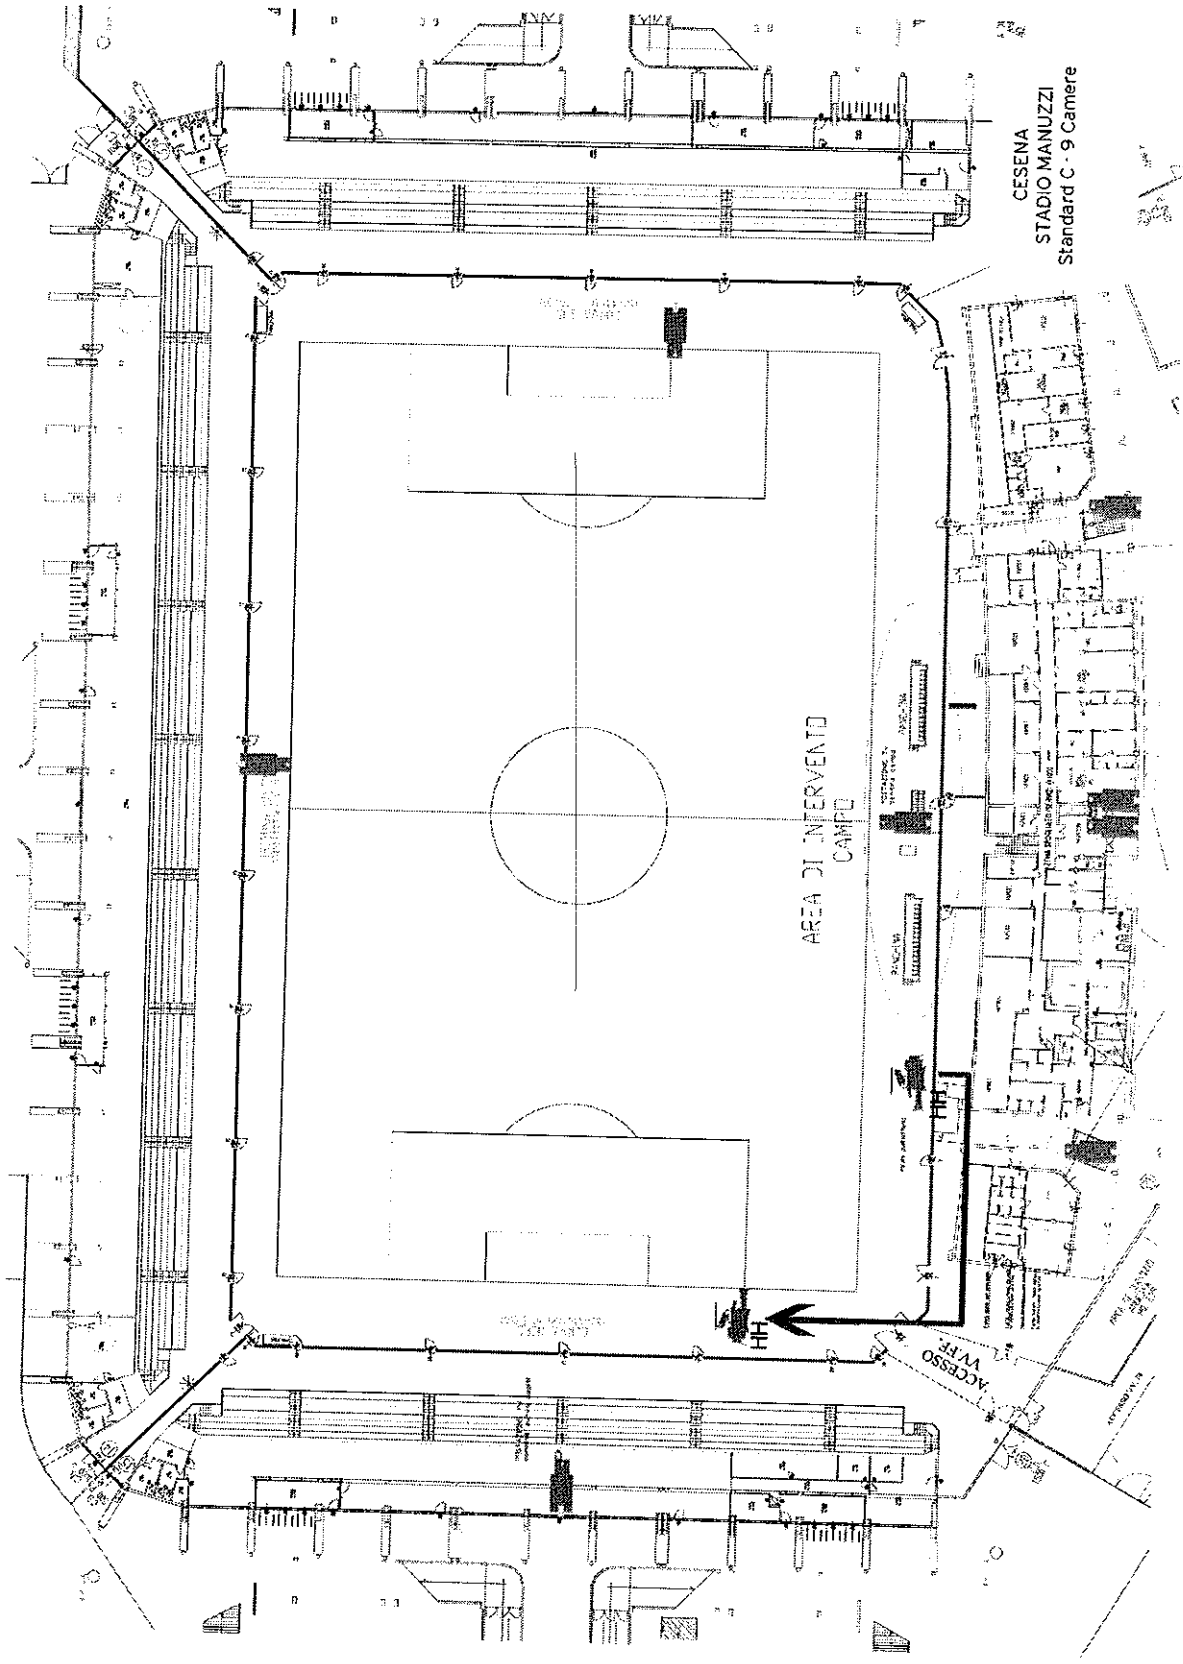

CESENA
STADIO MANUZZI
Standard C - 9 Camere

AREA DI INTERVENTO
CAMPO

ACCESSO
M.F.E.