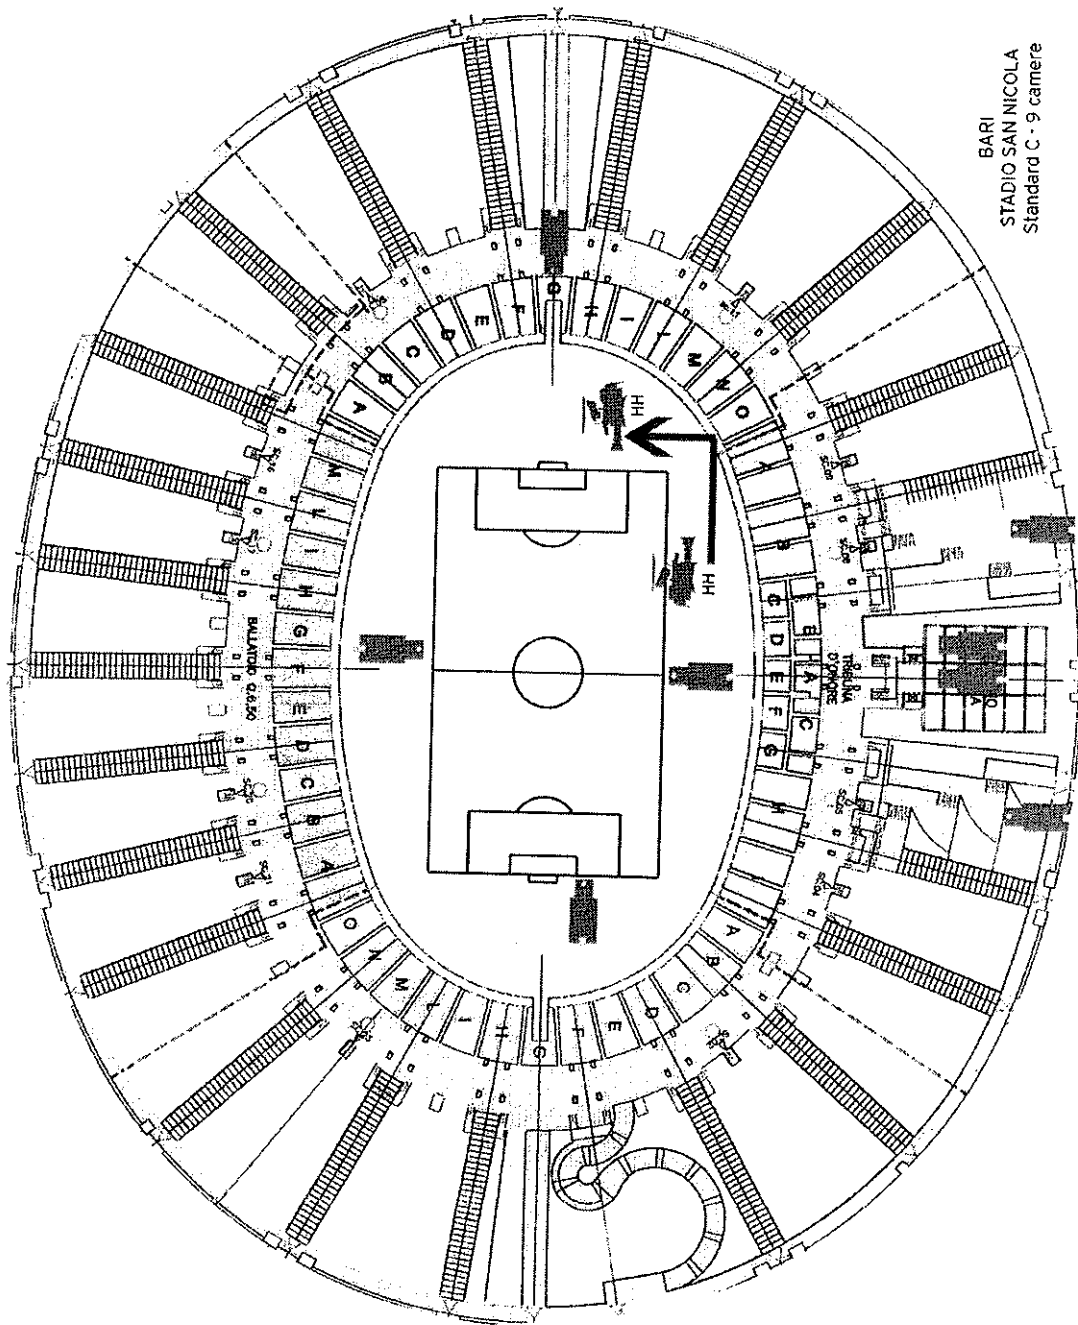

**STANDARD C: CONFIGURAZIONE 8 TELECAMERE HD**  
(più una camera aggiuntiva in posizione retro porta bassa)

Il posizionamento delle telecamere è indicativo e soggetto alle eventuali variazioni imposte da esigenze logistiche relative alle strutture degli stadi.