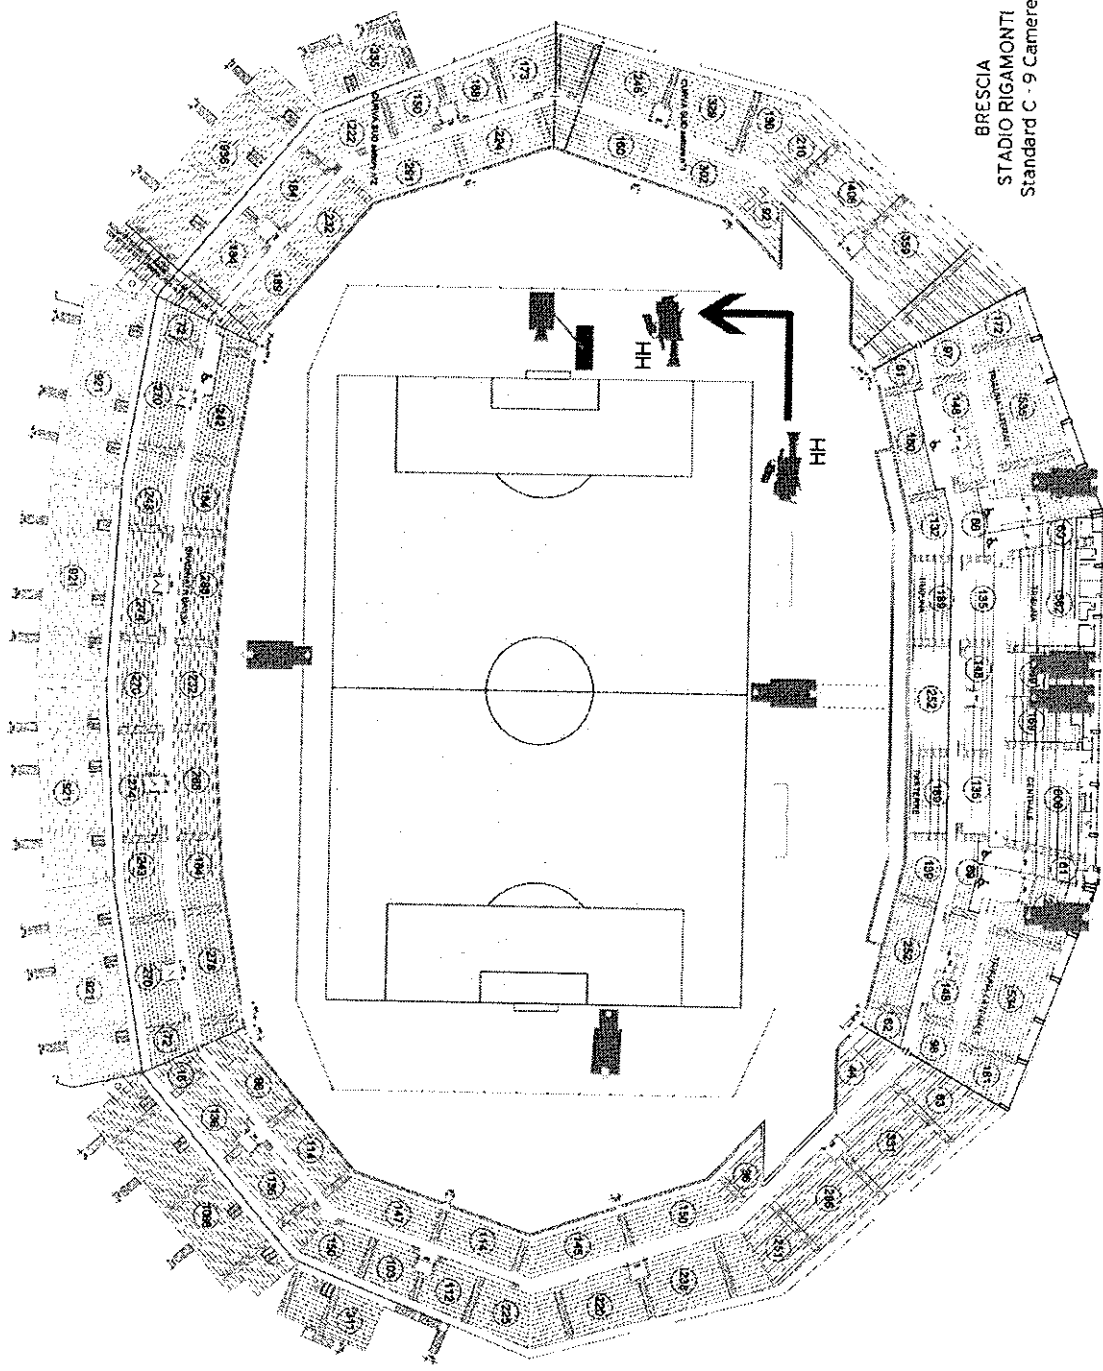

BRESCIA
STADIO RIGAMONTI
Standard C - 9 Camere