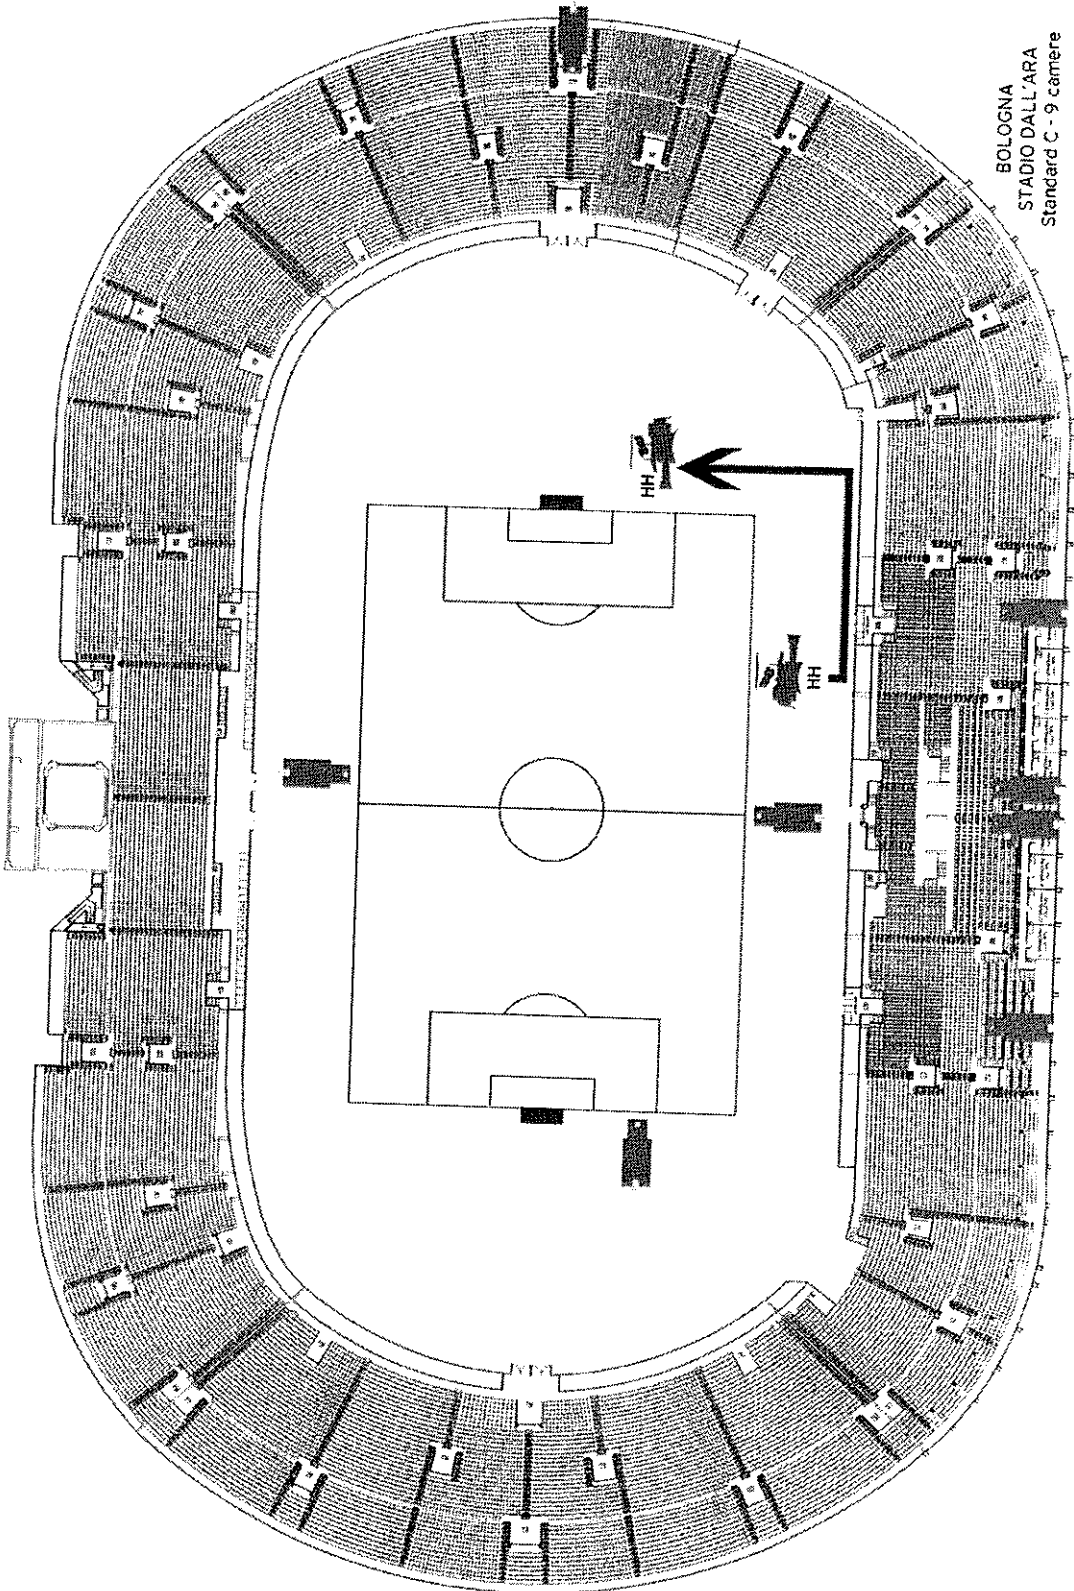

BOLOGNA
STADIO DALL'ARA
Standard C - 9 camere