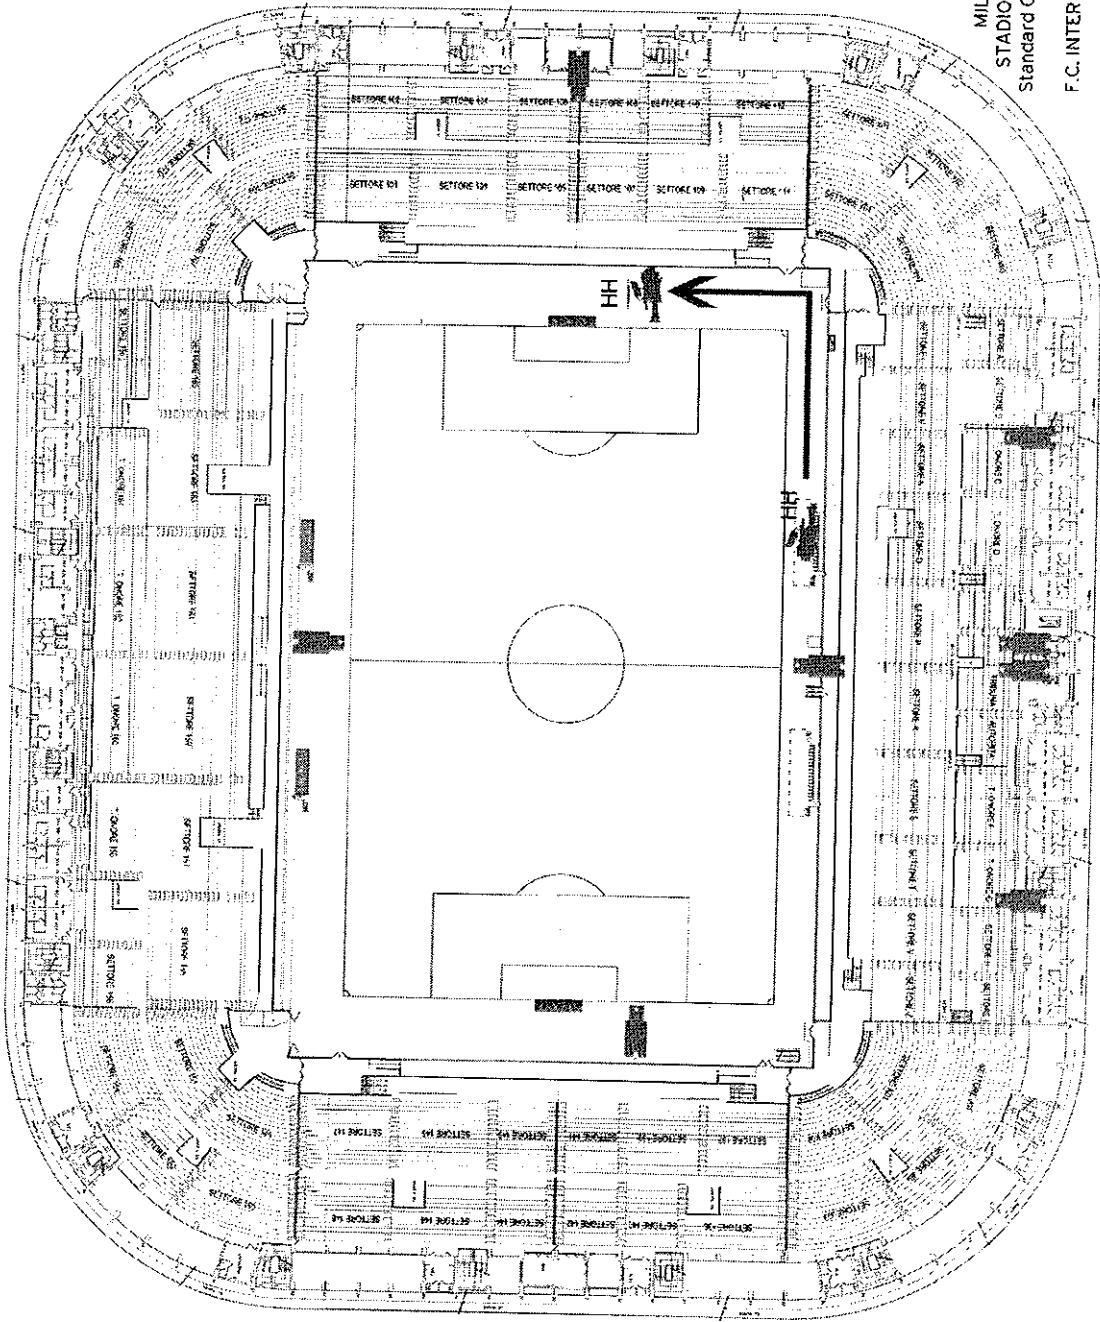

CESENA  
STADIO MANUZZI  
Standard C - 9 Camere

AREA DI INTERVENTO  
CAMPO

ACCESSO  
M.F.E.

VERONA  
STADIO BENTEGODI  
Standard C - 9 Camere

FIRENZE  
 STADIO A. FRANCHI  
 Standard C - 9 Camere

GENOVA  
STADIO FERRARIS  
Standard C - 9 Camere  
GENOVA C.F.C.